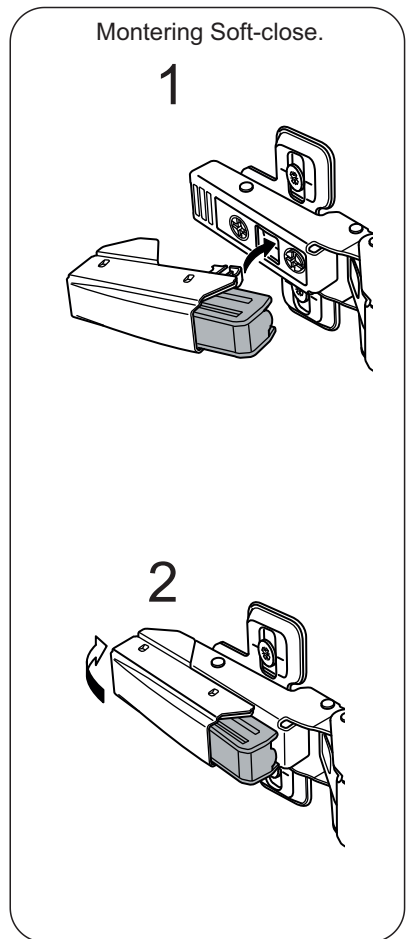

4x

190cm

1

2

3

Installationsmått Skåp Kortling