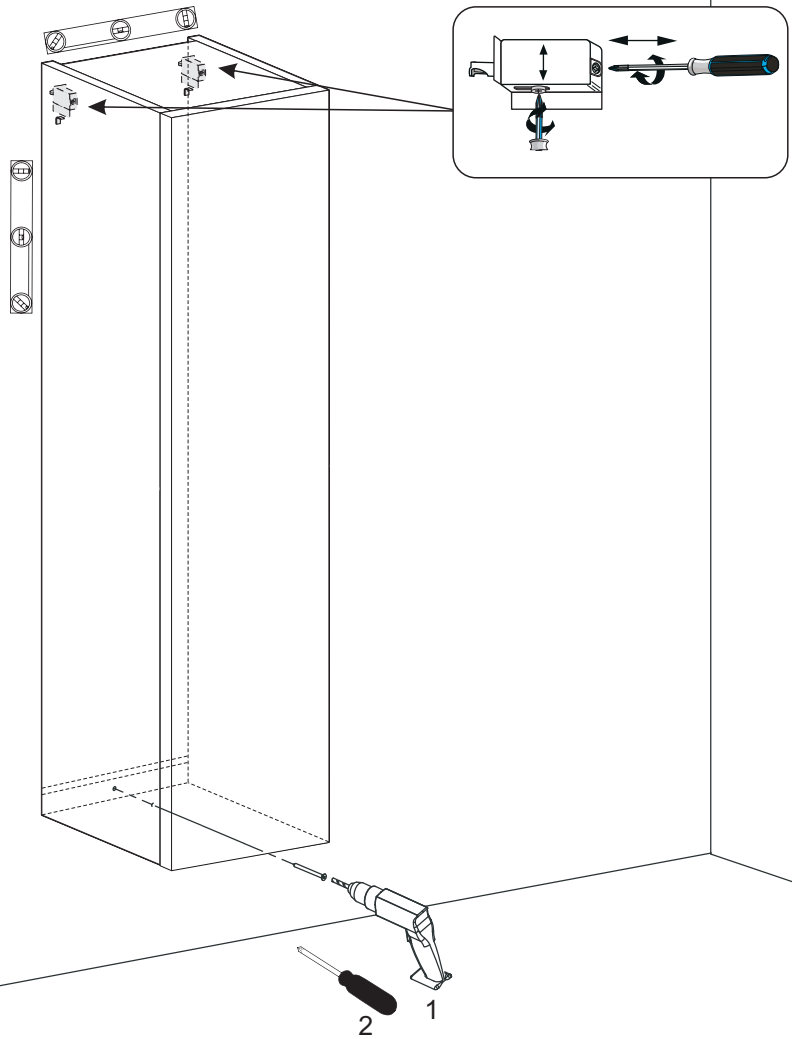

4x

190cm

1

2

3

Installationsmått Skåp Kortling