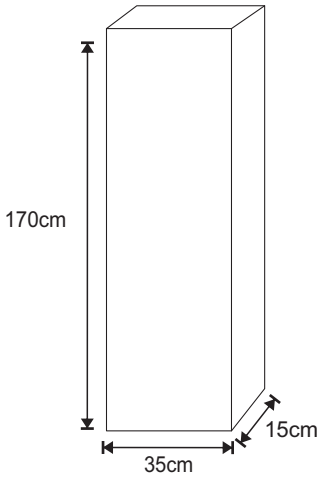

SKÅP

Måttanvisning

Slimmat högskåp 2 dörrar

Högskåp med öppet hyllplan

Högskåp med förvaring i övre dörr

Högskåp 2 lådor

Högskåp en dörr infälld låda

Högskåp en dörr

Slimmat högskåp 1 dörr

Högskåp 1 låda

Sidoskåp 110

Väggskåp 45X45

Sidoskåp 25

Halvskåp 85

4x

2x

4x

190cm

1

2

3

Installationsmått Skåp Kortling