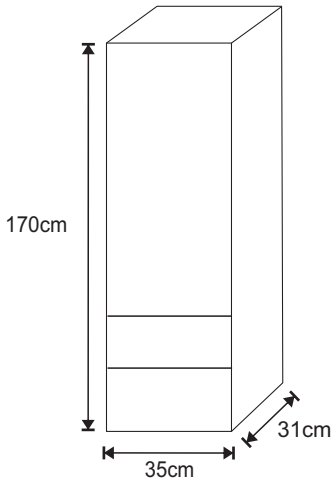

SKÅP

Måttanvisning

Slimmat högskåp 2 dörrar

Högskåp med öppet hyllplan

Högskåp med förvaring i övre dörr

Högskåp 2 lådor

Högskåp en dörr infälld låda

Högskåp en dörr

Slimmat högskåp 1 dörr

Högskåp 1 låda

Sidoskåp 110

Väggskåp 45X45

Sidoskåp 25

Halvskåp 85

4x

2x

4x

190cm

1

2

3

Installationsmått Skåp Kortling