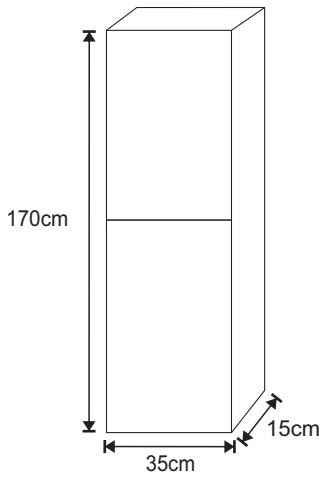

SKÅP

Måttanvisning

Slimmat högskåp 2 dörrar

Högskåp med öppet hyllplan

Högskåp med förvaring i övre dörr

Högskåp 2 lådor

Högskåp en dörr infälld låda

Högskåp en dörr

Slimmat högskåp 1 dörr

Högskåp 1 låda

Sidoskåp 110

Väggskåp 45X45

Sidoskåp 25

Halvskåp 85

4x

2x

4x

190cm

1

2

3

Installationsmått Skåp Kortling