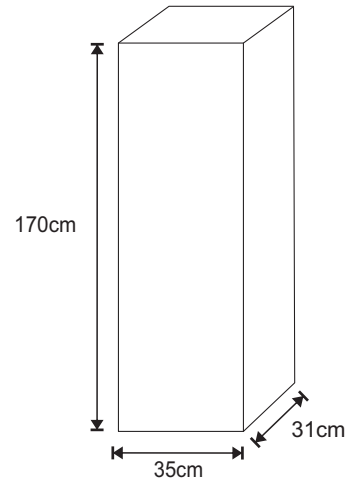

SKÅP

Måttanvisning

Slimmat högskåp 2 dörrar

Högskåp med öppet hyllplan

Högskåp med förvaring i övre dörr

Högskåp 2 lådor

Högskåp en dörr infälld låda

Högskåp en dörr

Slimmat högskåp 1 dörr

Högskåp 1 låda

Sidoskåp 110

Väggskåp 45X45

Sidoskåp 25

Halvskåp 85

4x

2x

4x

190cm

1

2

3

Installationsmått Skåp Kortling