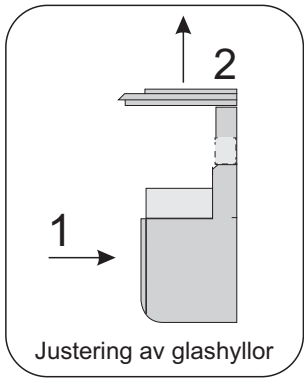

4x

190cm

1

2

3

Installationsmått Skåp Kortling