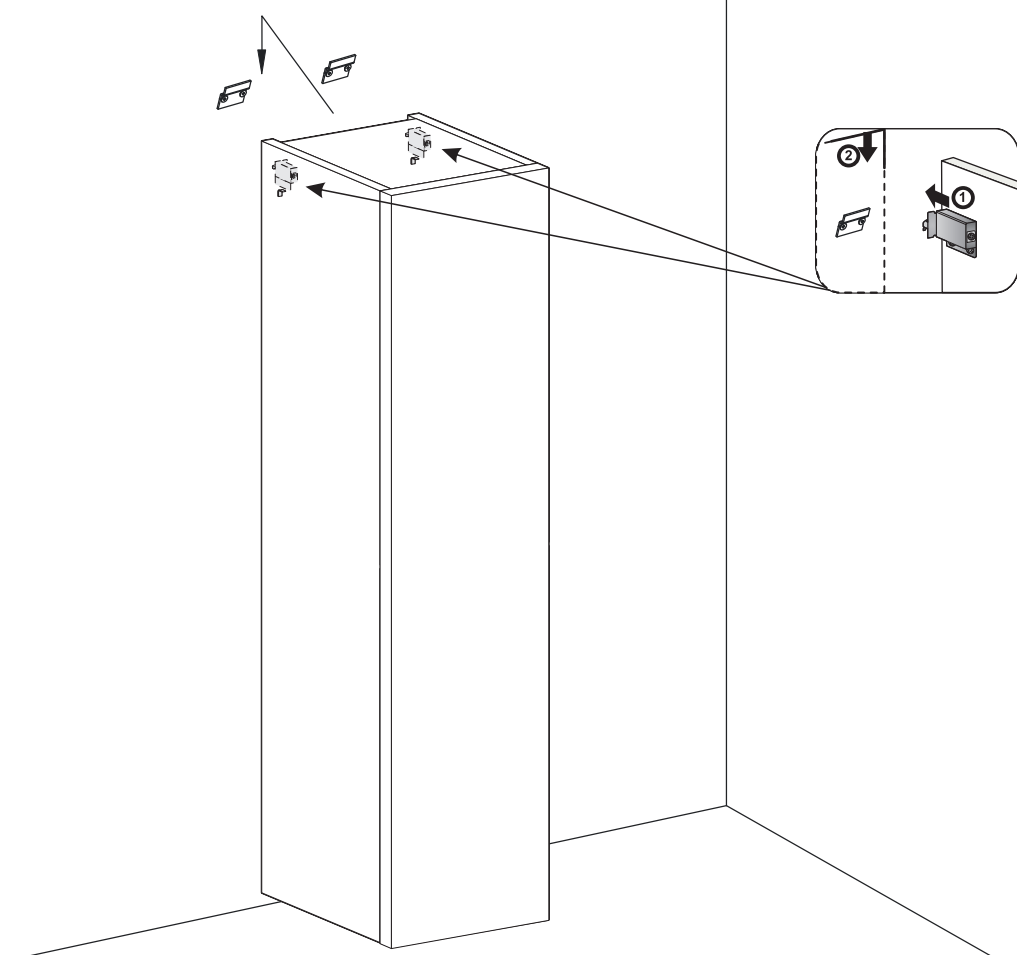

4x

190cm

1

2

3

Installationsmått Skåp Kortling