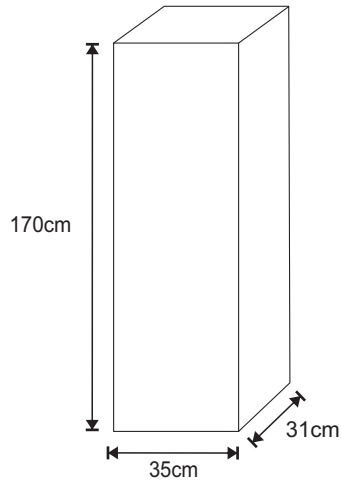

SKÅP

Måttanvisning

Slimmat högskåp 2 dörrar

Högskåp med öppet hyllplan

Högskåp med förvaring i övre dörr

Högskåp 2 lådor

Högskåp en dörr infälld låda

Högskåp en dörr

Slimmat högskåp 1 dörr

Högskåp 1 låda

Sidoskåp 110

Väggskåp 45X45

Sidoskåp 25

Halvskåp 85

4x

2x

4x

190cm

1

2

3

Installationsmått Skåp Kortling