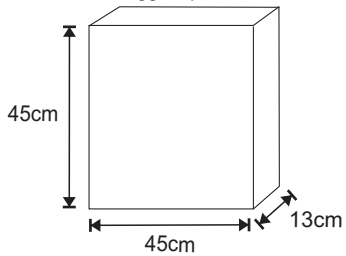

SKÅP

Måttanvisning

Slimmat högskåp 2 dörrar

Högskåp med öppet hyllplan

Högskåp med förvaring i övre dörr

Högskåp 2 lådor

Högskåp en dörr infälld låda

Högskåp en dörr

Slimmat högskåp 1 dörr

Högskåp 1 låda

Sidoskåp 110

Väggskåp 45X45

Sidoskåp 25

Halvskåp 85

4x

2x

4x

190cm

1

2

3

Installationsmått Skåp Kortling