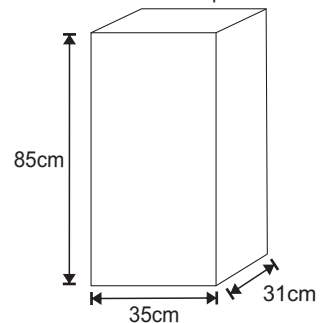

SKÅP

Måttanvisning

Slimmat högskåp 2 dörrar

Högskåp med öppet hyllplan

Högskåp med förvaring i övre dörr

Högskåp 2 lådor

Högskåp en dörr infälld låda

Högskåp en dörr

Slimmat högskåp 1 dörr

Högskåp 1 låda

Sidoskåp 110

Väggskåp 45X45

Sidoskåp 25

Halvskåp 85

4x

2x

4x

190cm

1

2

3

Installationsmått Skåp Kortling