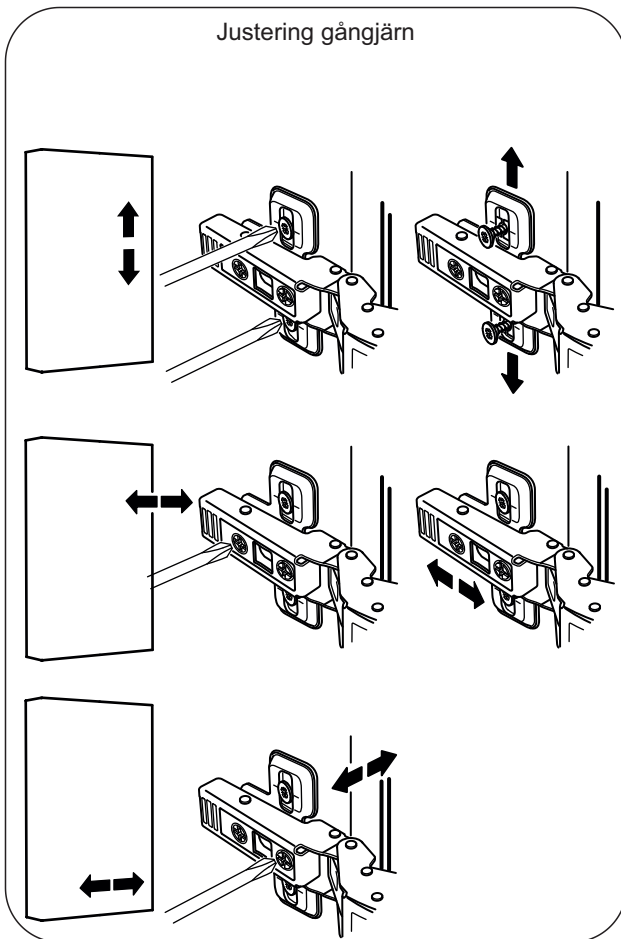

4x

190cm

1

2

3

Installationsmått Skåp Kortling