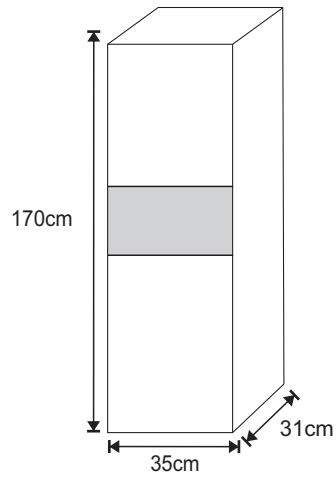

SKÅP

Måttanvisning

Slimmat högskåp 2 dörrar

Högskåp med öppet hyllplan

Högskåp med förvaring i övre dörr

Högskåp 2 lådor

Högskåp en dörr infälld låda

Högskåp en dörr

Slimmat högskåp 1 dörr

Högskåp 1 låda

Sidoskåp 110

Väggskåp 45X45

Sidoskåp 25

Halvskåp 85

4x

2x

4x

190cm

1

2

3

Installationsmått Skåp Kortling