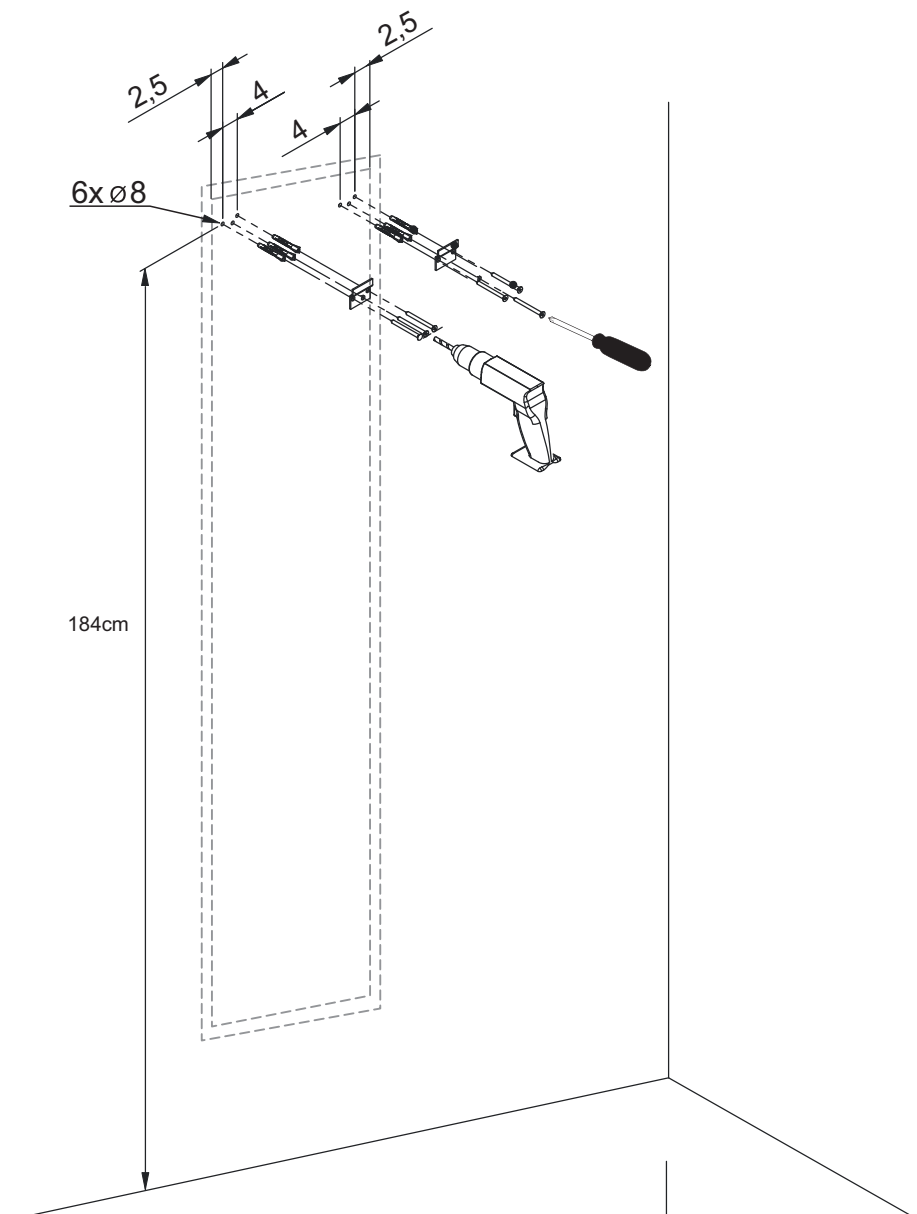

Slimmat högskåp 1 dörr

Högskåp 1 låda

Sidoskåp 110

Väggskåp 45X45

Sidoskåp 25

Halvskåp 85

4x

2x

4x

190cm

1

2

3

Installationsmått Skåp Kortling