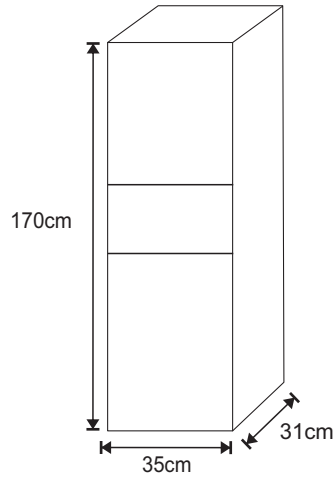

SKÅP

Måttanvisning

Slimmat högskåp 2 dörrar

Högskåp med öppet hyllplan

Högskåp med förvaring i övre dörr

Högskåp 2 lådor

Högskåp en dörr infälld låda

Högskåp en dörr

Slimmat högskåp 1 dörr

Högskåp 1 låda

Sidoskåp 110

Väggskåp 45X45

Sidoskåp 25

Halvskåp 85

4x

2x

4x

190cm

1

2

3

Installationsmått Skåp Kortling