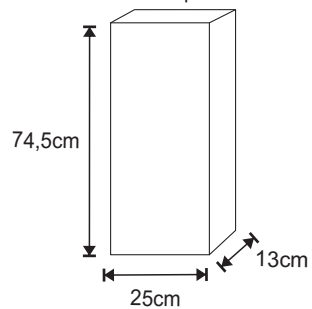

SKÅP

Måttanvisning

Slimmat högskåp 2 dörrar

Högskåp med öppet hyllplan

Högskåp med förvaring i övre dörr

Högskåp 2 lådor

Högskåp en dörr infälld låda

Högskåp en dörr

Slimmat högskåp 1 dörr

Högskåp 1 låda

Sidoskåp 110

Väggskåp 45X45

Sidoskåp 25

Halvskåp 85

4x

2x

4x

190cm

1

2

3

Installationsmått Skåp Kortling