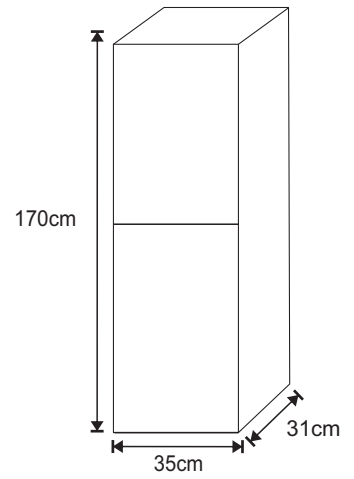

SKÅP

Måttanvisning

Slimmat högskåp 2 dörrar

Högskåp med öppet hyllplan

Högskåp med förvaring i övre dörr

Högskåp 2 lådor

Högskåp en dörr infälld låda

Högskåp en dörr

Slimmat högskåp 1 dörr

Högskåp 1 låda

Sidoskåp 110

Väggskåp 45X45

Sidoskåp 25

Halvskåp 85

4x

2x

4x

190cm

1

2

3

Installationsmått Skåp Kortling