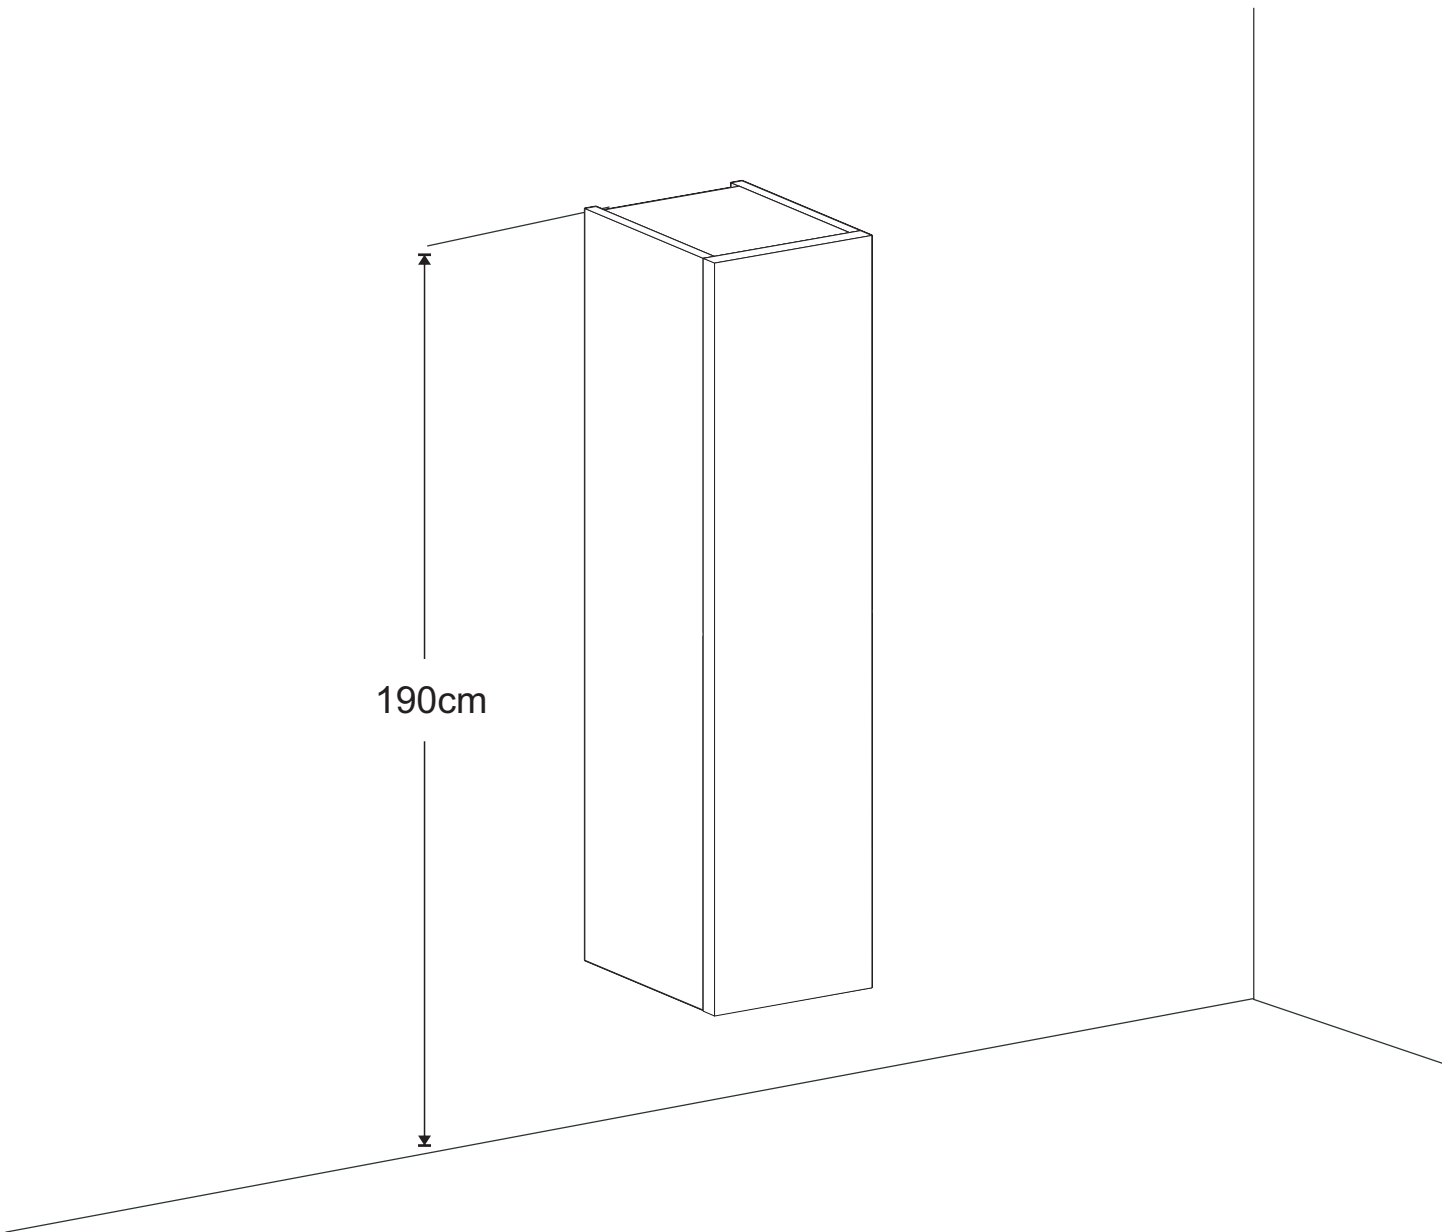

SKÅP

Måttanvisning

Slimmat högskåp 2 dörrar

Högskåp med öppet hyllplan

Högskåp med förvaring i övre dörr

Högskåp 2 lådor

Högskåp en dörr infälld låda

Högskåp en dörr

Slimmat högskåp 1 dörr

Högskåp 1 låda

Sidoskåp 110

Väggskåp 45X45

Sidoskåp 25

Halvskåp 85

4x

2x

4x

190cm

1

2

3

Installationsmått Skåp Kortling