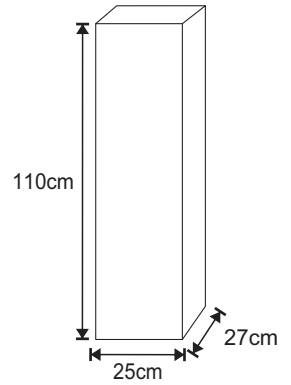

SKÅP

Måttanvisning

Slimmat högskåp 2 dörrar

Högskåp med öppet hyllplan

Högskåp med förvaring i övre dörr

Högskåp 2 lådor

Högskåp en dörr infälld låda

Högskåp en dörr

Slimmat högskåp 1 dörr

Högskåp 1 låda

Sidoskåp 110

Väggskåp 45X45

Sidoskåp 25

Halvskåp 85

4x

2x

4x

190cm

1

2

3

Installationsmått Skåp Kortling