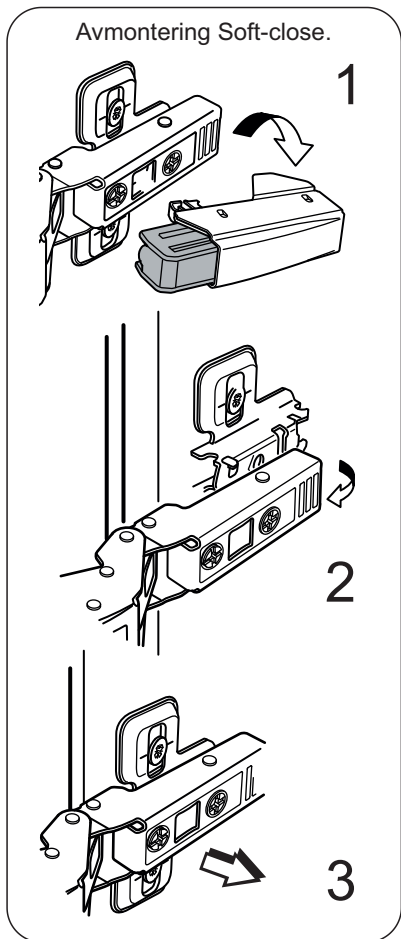

4x

190cm

1

2

3

Installationsmått Skåp Kortling